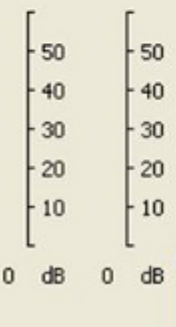

Freq	DF	Pol	UTC	DT	dB		KV	DS	TxPol
134	5	0	083500	1.8	-18	RRR	0	0	0
134	-127	0	083600	1.8	-22	W2DBL PJ7/PE1L OOO	1	0	0
134	-127	0	083600	1.8	-22	W2DBL PJ7/PE1L OOO	1	0	0
134	-130	0	083800	3.1	-15	RRR	0	0	0
134	-133	0	084000	2.0	-23	F5AQX PJ7/PE1L OOO	1	0	0
134	-139	0	084200	3.2	-19	RRR	0	0	0
134	-145	0	084400	1.9	-27	ON4KHG PJ7/PE1L OOO	0	9	0
134	-147		084600	3.2	-20	RRR	0	0	0
134			084800						
134			084900						
134			085000						
134			085100						

Log QSO Stop Monitor Decode Erase Auto is OFF Stop Tx

DX Call PJ7/PE1L
Grid FK88gg
Lookup Add
GenStdMsgs

19:23:55

☐ Tx first
Set Tx Freq

☒ NB

100 Tol

PJ7/PE1L ON4KHG JO10 Tx1
PJ7/PE1L ON4KHG JO10 OOO Tx2
RO Tx3
RRR Tx4
73 Tx5
CQ ON4KHG JO10 Tx6