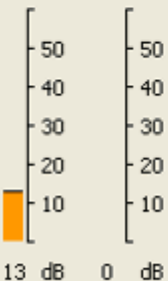

Freq	DF	Pol	UTC	DT	dB		KV	DS	TxPol
133	430	0	113800	3.4	-24	F8DO C6ANS FL15 OOO	1	0	0
133	427	0	114000	1.8	-17	RRR	0	0	0
134			114200						
133	422	0	114400	1.8	-19	RRR	0	0	0
133	419	0	114600	3.3	-23	F5GHP C6ANS FL15 OOO	1	0	0
133	419	0	114600	3.3	-23	F5GHP C6ANS FL15 OOO	1	0	0
133	416	0	114800	1.6	-18	RRR	0	0	0
134			115000						
133	410	0	115200	3.4	-24	ON4KHG C6ANS FL15 OOO	1	54	0
133	407	0	115400	3.2	-24	ON4KHG C6ANS FL15 OOO	1	61	0
133	407	0	115600	1.8	-20	RRR	0	0	0
134			115800						

Log QSO Stop Monitor Decode Erase Auto is OFF Stop Tx

DX Call: C6ANS
Grid: FL15gg
Lookup Add
GenStdMsgs

11:59:37

☐ Tx first
Set Tx Freq
☒ NB
100 Tol

C6ANS ON4KHG JO10 Tx1
C6ANS ON4KHG JO10 OOO Tx2
RO Tx3
RRR Tx4
73 Tx5
CQ ON4KHG JO10 Tx6