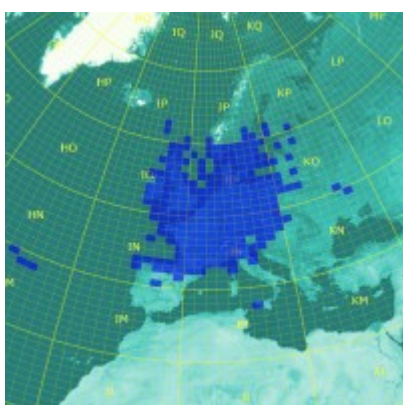

Exactement 25 ans après l'obtention de ma licence de radio-amateur (le 30/11/1987), j'ai reçu le 1/12/2012 mon certificat (n° 97) relatif au DXCC 2m. Il est le résultat de nombreux efforts...et de l'évolution technologique (EME numérique). Cet objectif a été atteint avec pas plus de 300W et maximum 15,5 dBd de gain d'antenne. Parmi les 100 DXCC's, 99 ont été contactés avec une antenne sans élévation.

Cliquez sur les cartes pour agrandir. A gauche uniquement les carrés contactés par modes de propagation terrestres, pas d'EME. A droite mon diplôme [Worked All States (WAS)](#) obtenu le 27/10/2017.