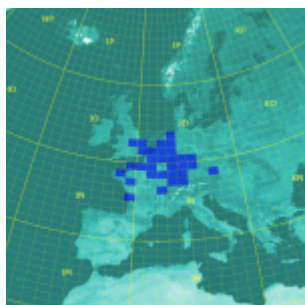

Cliquez sur la carte pour agrandir.

---

**10368 MHz (Bande 3cm), entre le 01/05/1999 et 2002 et à nouveau à partir du 01/08/2021**

10368 MHz		
# Carrés	# Champs	# DXCC
31	4	7

10368 MHz DX par mode de propagation
--------------------------------------

Mode	ODX (km)	Indicatif	Date	Locator
Tropo	783	OE5VRL	20/11/2021	JN78DK
Rain-Scatter	651	F4BKV	14/09/2021	IN95PP

Cliquez sur la carte pour agrandir.