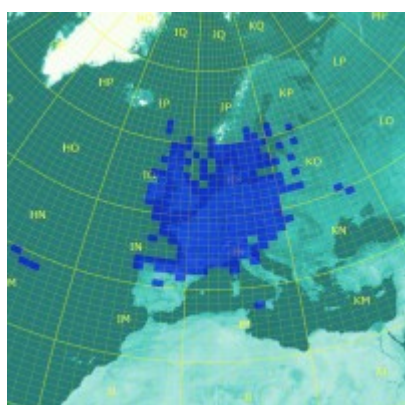

Exactement 25 ans après l'obtention de ma licence de radio-amateur (le 30/11/1987), j'ai reçu le 1/12/2012 mon certificat (n° 97) relatif au DXCC 2m. Il est le résultat de nombreux efforts...et de l'évolution technologique (EME numérique). Cet objectif a été atteint avec pas plus de 300W et maximum 15,5 dBd de gain d'antenne. Parmi les 100 DXCC's, 99 ont été contactés avec une antenne sans élévation.

Cliquez sur les cartes pour agrandir. A gauche uniquement les carrés contactés par modes de propagation terrestres, pas d'EME. A droite mon diplôme [Worked All States (WAS)](#) obtenu le 27/10/2017.