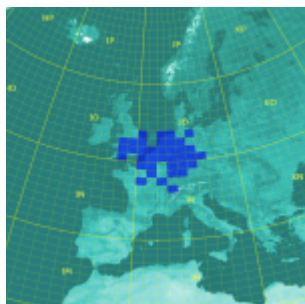

1296 MHz (Bande 23cm), entre le 07/03/1998 et 2002

1296 MHz		
# Carrés	# Champs	# DXCC
38	4	6

1296 MHz DX par mode de propagation				
Mode	ODX (km)	Indicatif	Date	Locator
Tropo	642	DL1SUZ	02/05/1999	J053UN

Cliquez sur la carte pour agrandir.

10368 MHz (Bande 3cm), entre le 01/05/1999 et 2002 et à nouveau à partir du 01/08/2021

10368 MHz		
# Carrés	# Champs	# DXCC
31	4	7

10368 MHz DX par mode de propagation