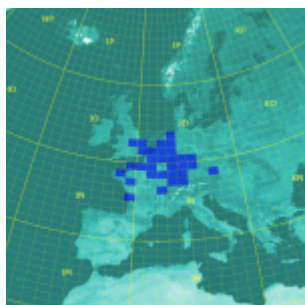

Mode	ODX (km)	Indicatif	Date	Locator
Tropo	783	OE5VRL	20/11/2021	JN78DK
Rain-Scatter	651	F4BKV	14/09/2021	IN95PP

Cliquez sur la carte pour agrandir.