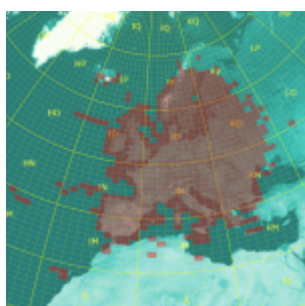

Exactement 25 ans après l'obtention de ma licence de radio-amateur (le 30/11/1987), j'ai reçu le 1/12/2012 mon certificat (n° 97) relatif au DXCC 2m. Il est le résultat de nombreux efforts...et de l'évolution technologique (EME numérique). Cet objectif a été atteint avec pas plus de 300W et maximum 15,5 dBd de gain d'antenne. Parmi les 100 DXCC's, 99 ont été contactés avec une antenne sans élévation.

Cliquez sur les cartes pour agrandir. A gauche uniquement les carrés contactés par modes de propagation terrestres, pas d'EME. A droite mon diplôme [Worked All States (WAS)](#) obtenu le 27/10/2017.