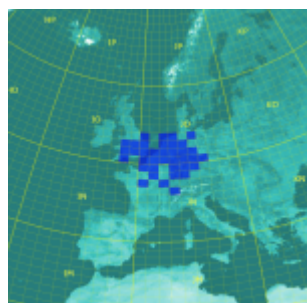

1296 MHz (Bande 23cm), entre le 07/03/1998 et 2002

1296 MHz		
# Carrés	# Champs	# DXCC
38	4	6

1296 MHz DX par mode de propagation				
Mode	ODX (km)	Indicatif	Date	Locator
Tropo	642	DL1SUZ	02/05/1999	J053UN

Cliquez sur la carte pour agrandir.

10368 MHz (Bande 3cm), entre le 01/05/1999 et 2002 et à nouveau à partir du 01/08/2021

10368 MHz		
# Carrés	# Champs	# DXCC
31	4	7

10368 MHz DX par mode de propagation