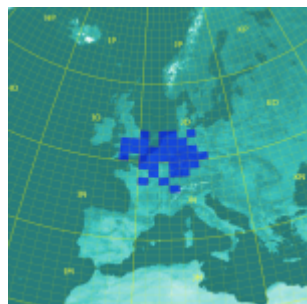

1296 MHz (Bande 23cm), entre le 07/03/1998 et 2002

1296 MHz		
# Carrés	# Champs	# DXCC
38	4	6

1296 MHz DX par mode de propagation				
Mode	ODX (km)	Indicatif	Date	Locator
Tropo	642	DL1SUZ	02/05/1999	J053UN

Cliquez sur la carte pour agrandir.

10368 MHz (Bande 3cm), entre le 01/05/1999 et 2002 et à nouveau à partir du 01/08/2021

10368 MHz		
# Carrés	# Champs	# DXCC
31	4	7

10368 MHz DX par mode de propagation