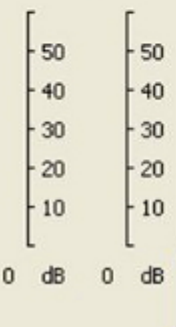

Freq	DF	Pol	UTC	DT	dB		KV	DS	TxPol
134	5	0	083500	1.8	-18	RRR	0	0	0
134	-127	0	083600	1.8	-22	W2DBL PJ7/PE1L OOO	1	0	0
134	-127	0	083600	1.8	-22	W2DBL PJ7/PE1L OOO	1	0	0
134	-130	0	083800	3.1	-15	RRR	0	0	0
134	-133	0	084000	2.0	-23	F5AQX PJ7/PE1L OOO	1	0	0
134	-139	0	084200	3.2	-19	RRR	0	0	0
134	-145	0	084400	1.9	-27	ON4KHG PJ7/PE1L OOO	0	9	0
134	-147		084600	3.2	-20	RRR	0	0	0
134			084800						
134			084900						
134			085000						
134			085100						

Log QSO Stop Monitor Decode Erase Auto is OFF Stop Tx

DX Call   **Grid**
PJ7/PE1L   FK88gg
Lookup   Add
GenStdMsgs

19:23:55

☐ Tx first
Set Tx Freq

☒ NB
73

100 Tol

PJ7/PE1L ON4KHG JO10 Tx1
PJ7/PE1L ON4KHG JO10 OOO Tx2
RO Tx3
RRR Tx4
73 Tx5
CQ ON4KHG JO10 Tx6