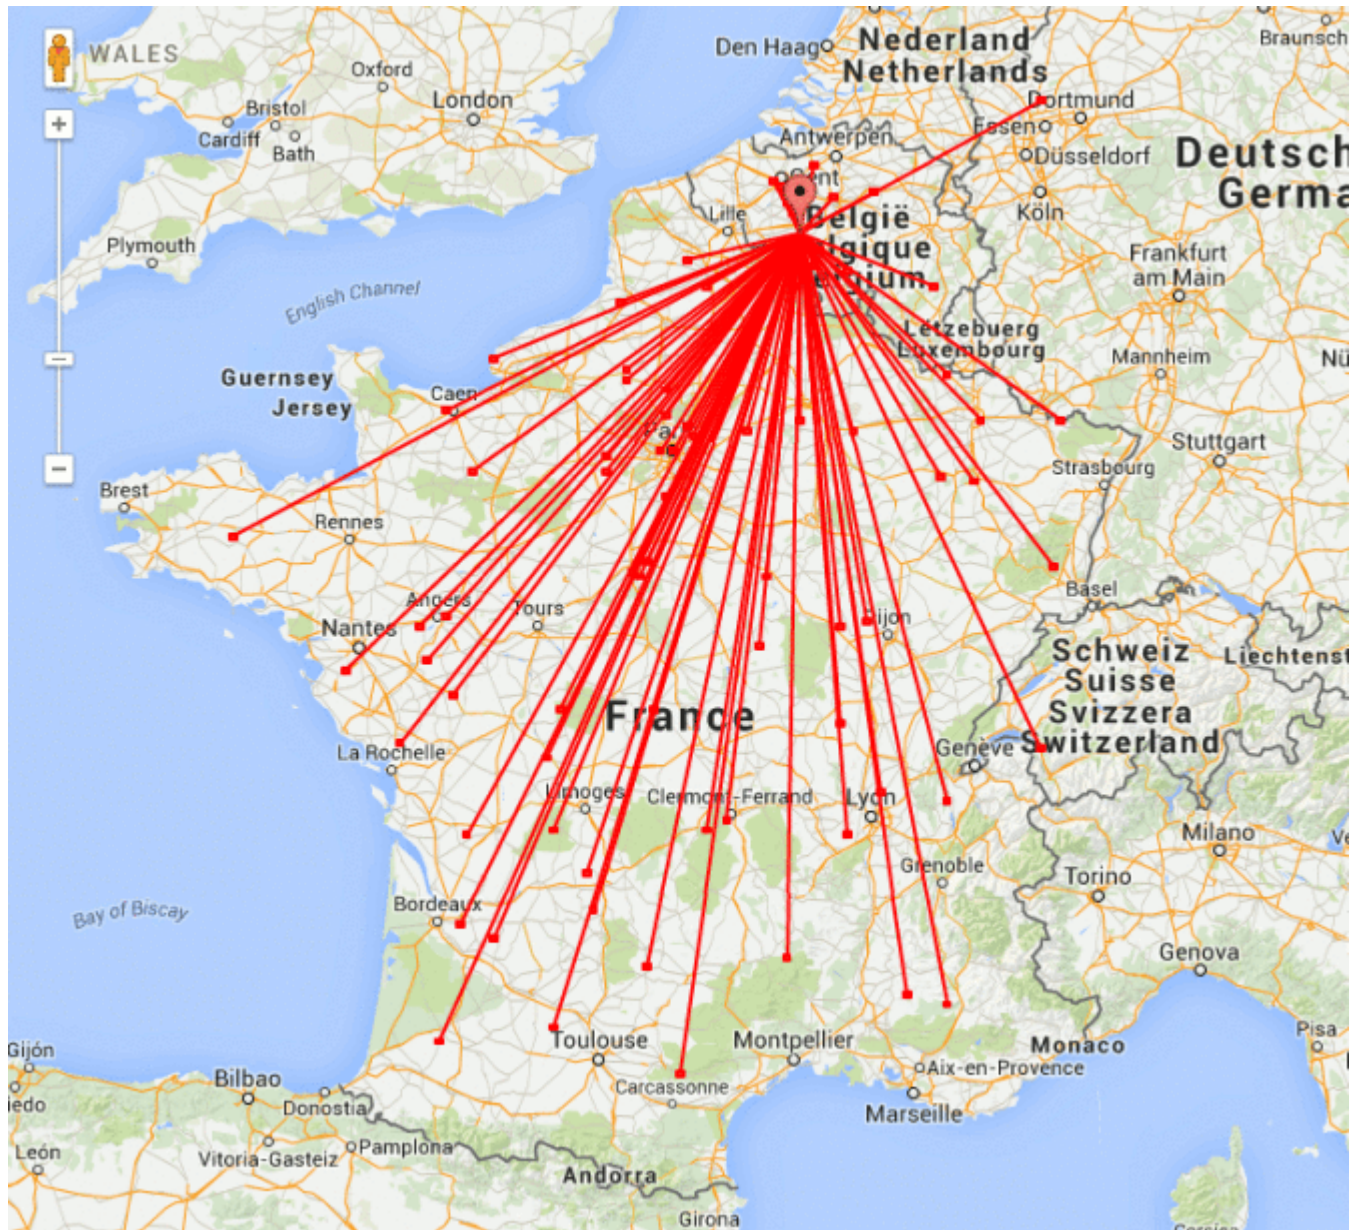

# Coupe du REF / REF Cup 2015 – 144 MHz

Le premier week-end de juin, en même temps que le field-day UBA, a lieu chaque année la **coupe du REF** sur 144 MHz. Il s'agit d'un concours organisé par le Réseau des émetteurs français. L'activité en France est alors accrue et c'est l'occasion de contacter de nombreuses stations de l'hexagone. Cette année, j'ai pu faire QSO avec les départements 04, 12, 24, 32, 33, 40, 47, 48, 81 et 84 pour les plus lointains.

The first week-end of June every year, at the same time than the UBA field-day, does the 144 MHz **REF cup** take place. It is a contest organized by the Réseau des émetteurs français. The activity in France is then increased and it is the opportunity to get in touch with many stations from the French hexagon. This year, I have been able to make QSO with the departments 04, 12, 24, 32, 33, 40, 47, 48, 81 et 84 for the furthest of them.

Ci-après quelques enregistrements. Hereafter, a few recordings.

TM7X dans le département / in the department 12 (Aveyron) :

<http://on4khg.be/wordpress/wp-content/uploads/2015/06/Coupe-du-REF-07062015-TM7X-Dpt-12.mp3>

F5KHP dans le département / in the department 32 (Gers) :

<http://on4khg.be/wordpress/wp-content/uploads/2015/06/Coupe-du-REF-07062015-F5KHP-Dpt-32.mp3>

**F5KEI/P** dans le département / in the department 81 (Tarn) :