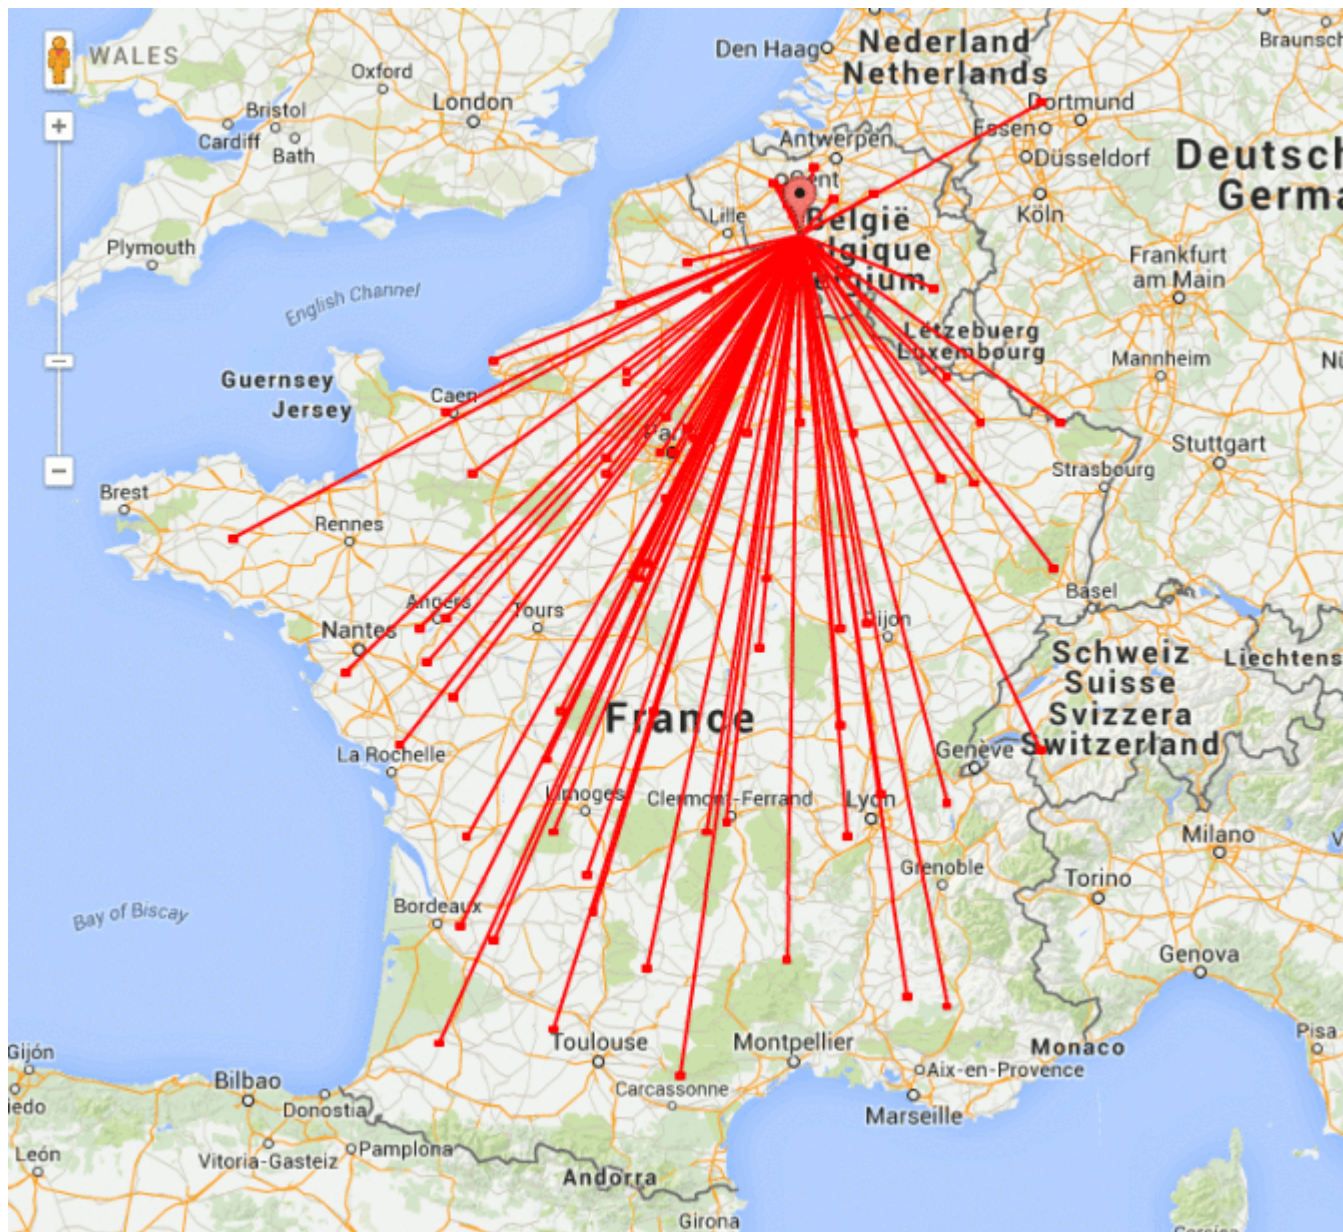

Coupe du REF / REF Cup 2015 – 144 MHz

Le premier week-end de juin, en même temps que le field-day UBA, a lieu chaque année la **coupe du REF** sur 144 MHz. Il s'agit d'un concours organisé par le Réseau des émetteurs français. L'activité en France est alors accrue et c'est l'occasion de contacter de nombreuses stations de l'hexagone. Cette année, j'ai pu faire QSO avec les départements 04, 12, 24, 32, 33, 40, 47, 48, 81 et 84 pour les plus lointains.

The first week-end of June every year, at the same time than the UBA field-day, does the 144 MHz **REF cup** take place. It is a contest organized by the Réseau des émetteurs français. The activity in France is then increased and it is the opportunity to get in touch with many stations from the French hexagon. This year, I have been able to make QSO with the departments 04, 12, 24, 32, 33, 40, 47, 48, 81 et 84 for the furthest of them.

Ci-après quelques enregistrements. Hereafter, a few recordings.

TM7X dans le département / in the department 12 (Aveyron) :

<http://on4khg.be/wordpress/wp-content/uploads/2015/06/Coupe-du-REF-07062015-TM7X-Dpt-12.mp3>

F5KHP dans le département / in the department 32 (Gers) :

<http://on4khg.be/wordpress/wp-content/uploads/2015/06/Coupe-du-REF-07062015-F5KHP-Dpt-32.mp3>

F5KEI/P dans le département / in the department 81 (Tarn) :