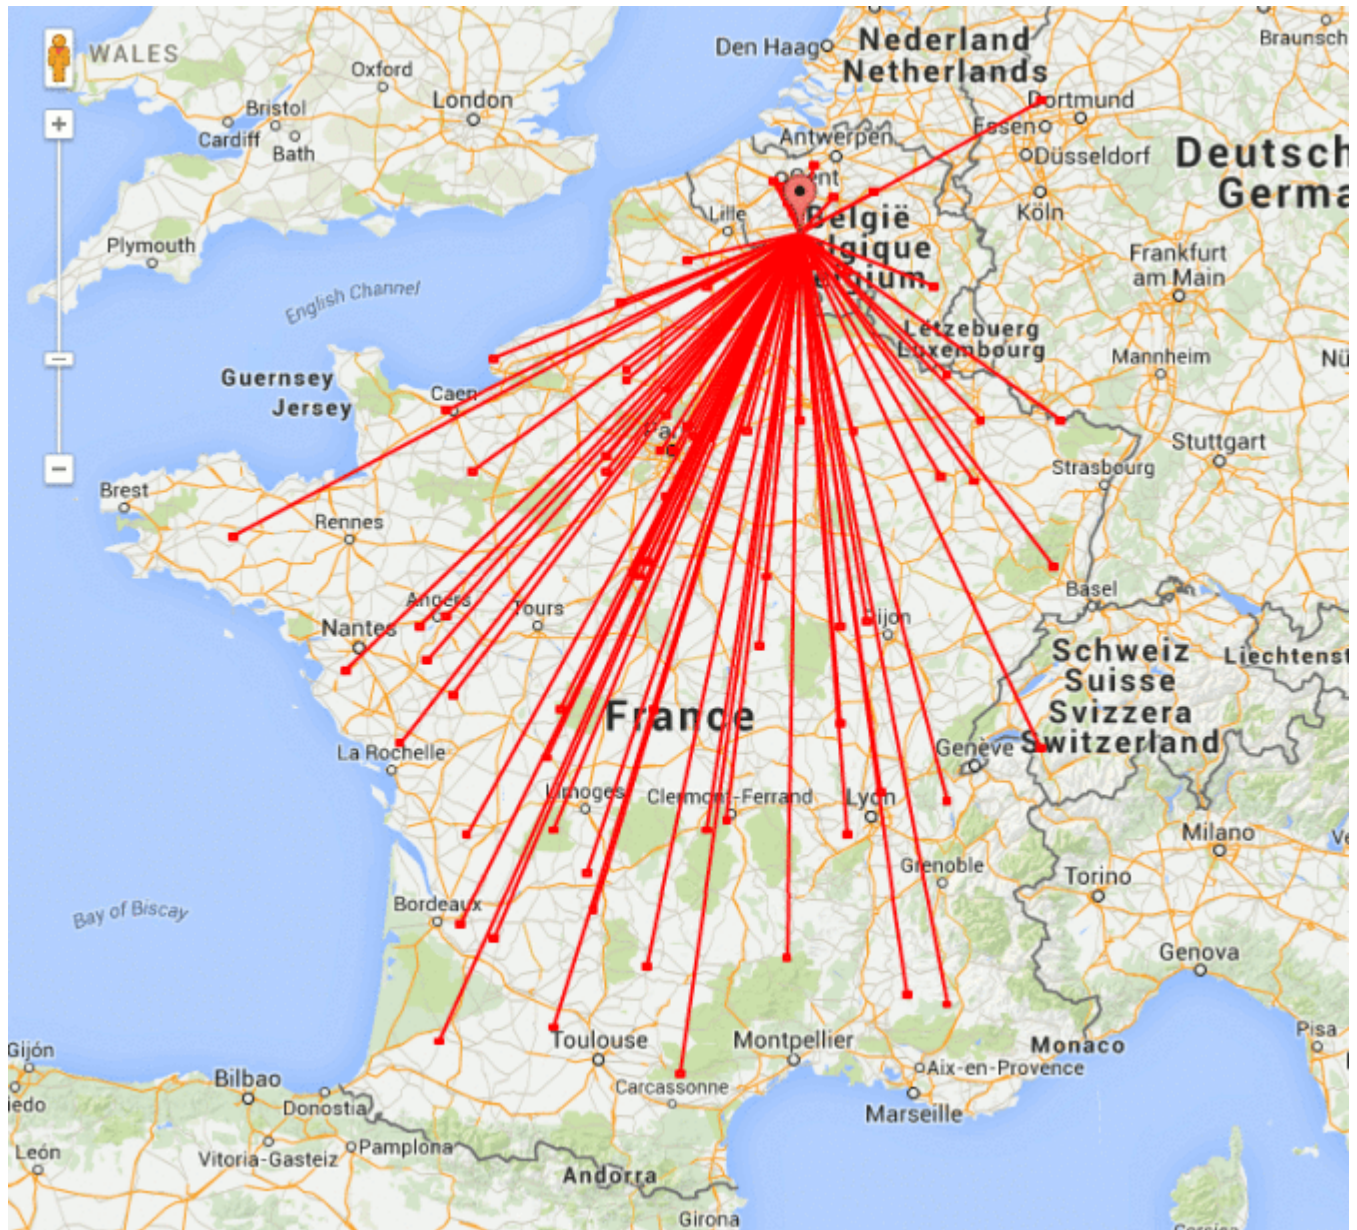

Coupe du REF / REF Cup 2015 – 144 MHz

Le premier week-end de juin, en même temps que le field-day UBA, a lieu chaque année la **coupe du REF** sur 144 MHz. Il s'agit d'un concours organisé par le Réseau des émetteurs français. L'activité en France est alors accrue et c'est l'occasion de contacter de nombreuses stations de l'hexagone. Cette année, j'ai pu faire QSO avec les départements 04, 12, 24, 32, 33, 40, 47, 48, 81 et 84 pour les plus lointains.

The first week-end of June every year, at the same time than the UBA field-day, does the 144 MHz **REF cup** take place. It is a contest organized by the Réseau des émetteurs français. The activity in France is then increased and it is the opportunity to get in touch with many stations from the French hexagon. This year, I have been able to make QSO with the departments 04, 12, 24, 32, 33, 40, 47, 48, 81 et 84 for the furthest of them.

Ci-après quelques enregistrements. Hereafter, a few recordings.

TM7X dans le département / in the department 12 (Aveyron) :

<http://on4khg.be/wordpress/wp-content/uploads/2015/06/Coupe-du-REF-07062015-TM7X-Dpt-12.mp3>