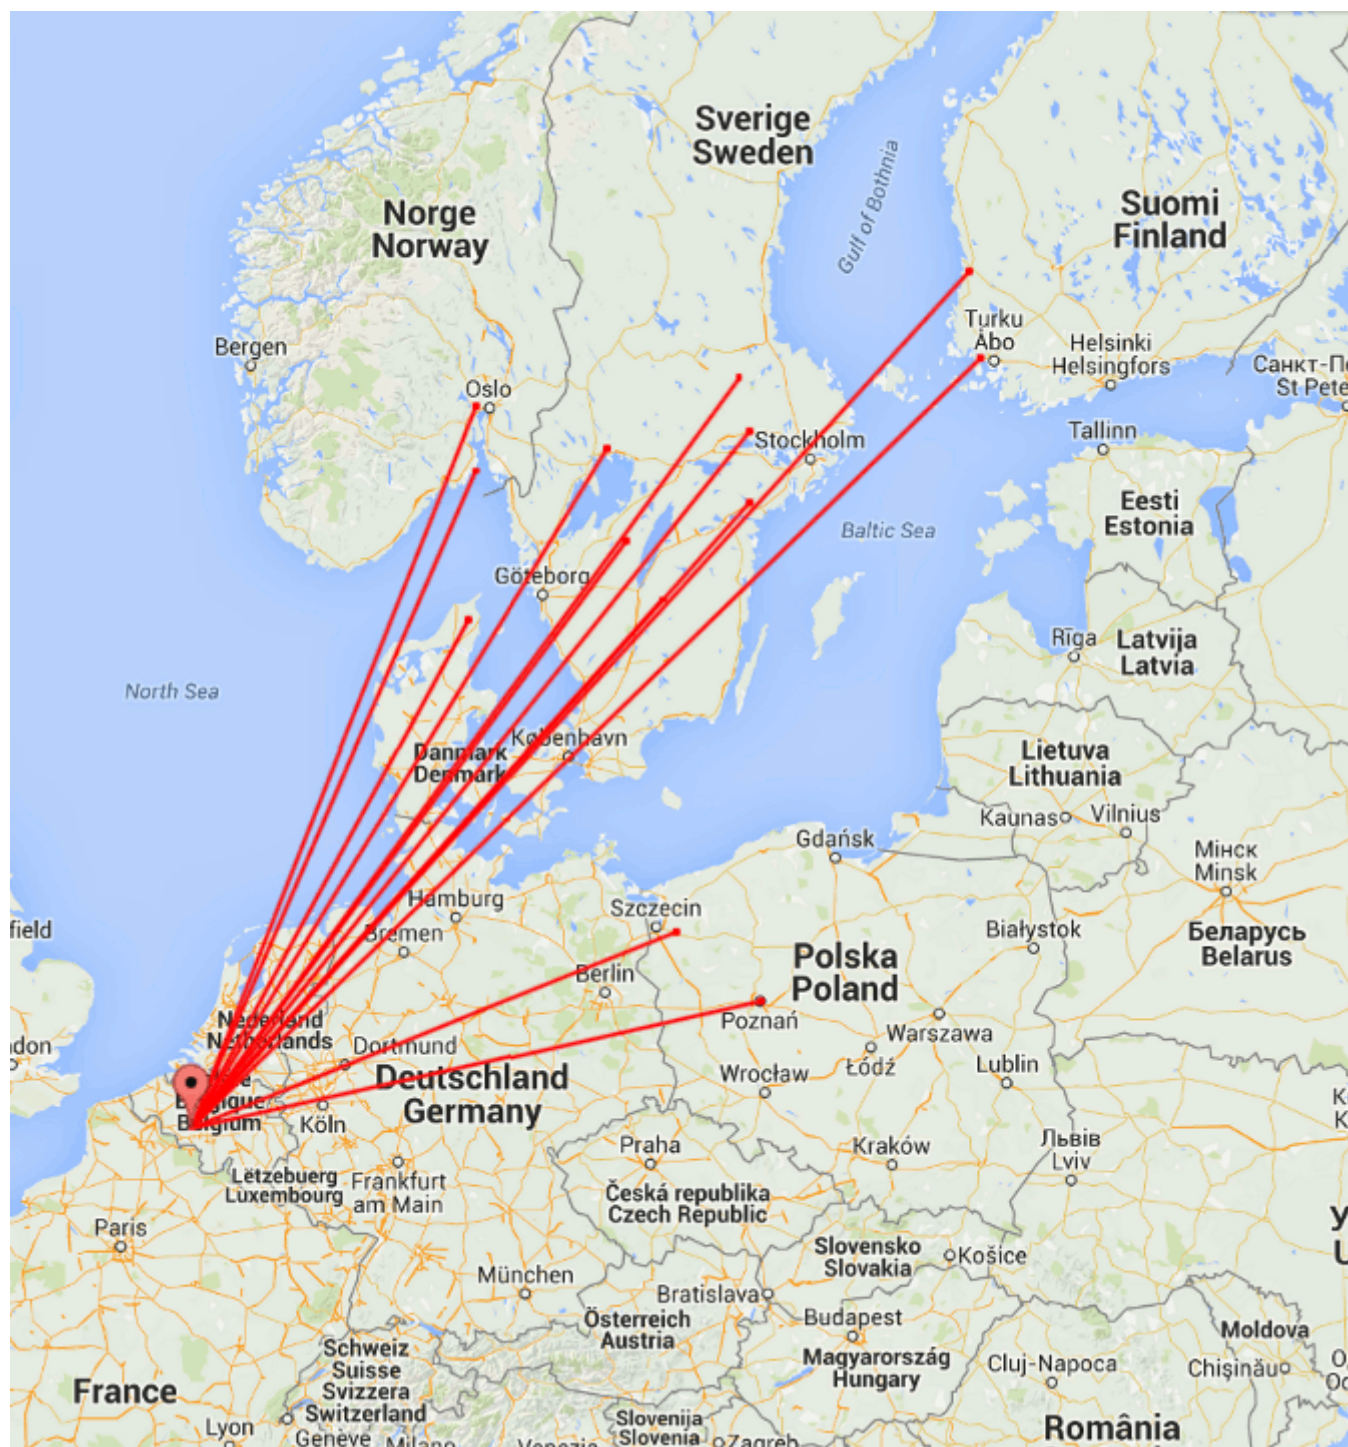

144 MHz – Ouverture Tropo – 10&11 février 2015

La carte qui suit montre ce qu'il a été possible de contacter sur 144 MHz depuis J010X0 durant l'ouverture Tropo des 10&11 février 2015. Excellente ouverture mais faible activité.

ODX OH1XT en KP01UK @ 1622 km