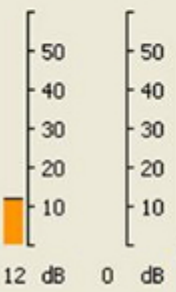

Freq	DF	Pol	UTC	DT	dB		KV	DS	TxPol
134			012200						
134	87	0	012400	1.4	-23	RRR	0	0	0
134			012600						
134			012800						
134			013000						
134	72	0	013200	3.0	-27	ON4KHG TO2EME FK88 OOO	0	18	0
134	57	0	013400	1.4	-23	RRR			
134			013600						
134			013700						
134			013800						
134			013900						
134	57	0	014000	1.6	-20	RRR	0	0	0

Log QSO Stop Monitor Decode Erase Auto is OFF Stop Tx

DX Call TO2EME
Grid FK88hk
Lookup Add
GenStdMsgs

01:41:05

☐ Tx first
Set Tx Freq

☐ NB

50 Tol

- TO2EME ON4KHG JO10 ☐ Tx1
- TO2EME ON4KHG JO10 OOO ☐ Tx2
- RO ☐ Tx3
- RRR ☐ Tx4
- 73 ☒ Tx5
- CQ ON4KHG JO10 ☐ Tx6