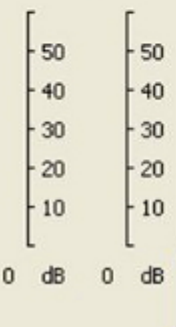

Freq	DF	Pol	UTC	DT	dB		KV	DS	TxPol
134	5	0	083500	1.8	-18	RRR	0	0	0
134	-127	0	083600	1.8	-22	W2DBL PJ7/PE1L OOO	1	0	0
134	-127	0	083600	1.8	-22	W2DBL PJ7/PE1L OOO	1	0	0
134	-130	0	083800	3.1	-15	RRR	0	0	0
134	-133	0	084000	2.0	-23	F5AQX PJ7/PE1L OOO	1	0	0
134	-139	0	084200	3.2	-19	RRR	0	0	0
134	-145	0	084400	1.9	-27	ON4KHG PJ7/PE1L OOO	0	9	0
134	-147		084600	3.2	-20	RRR	0	0	0
134			084800						
134			084900						
134			085000						
134			085100						

Log QSO Stop Monitor Decode Erase Auto is OFF Stop Tx

DX Call: PJ7/PE1L
Grid: FK88gg
Lookup Add
GenStdMsgs

☐ Tx first
Set Tx Freq
☒ NB
100 Tol

PJ7/PE1L ON4KHG JO10 Tx1
PJ7/PE1L ON4KHG JO10 OOO Tx2
RO Tx3
RRR Tx4
73 Tx5
CQ ON4KHG JO10 Tx6