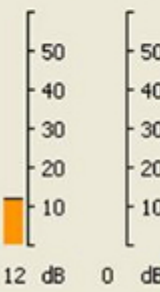

Freq	DF	Pol	UTC	DT	dB		KV	DS	TxPol
134			012200						
134	87	0	012400	1.4	-23	RRR	0	0	0
134			012600						
134			012800						
134			013000						
134	72	0	013200	3.0	-27	ON4KHG TO2EME FK88 OOO	0	18	0
134	57	0	013400	1.4	-23	RRR			
134			013600						
134			013700						
134			013800						
134			013900						
134	57	0	014000	1.6	-20	RRR	0	0	0

Log QSO Stop Monitor Decode Erase Auto is OFF Stop Tx

DX Call TO2EME
Grid FK88hk
Lookup Add
GenStdMsgs

01:41:05

☐ Tx first
Set Tx Freq

☐ NB

50 Tol

TO2EME ON4KHG JO10 Tx1
TO2EME ON4KHG JO10 OOO Tx2
RO Tx3
RRR Tx4
73 Tx5
CQ ON4KHG JO10 Tx6