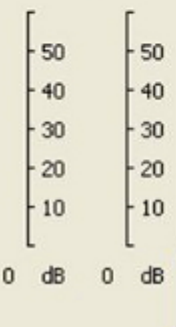

Freq	DF	Pol	UTC	DT	dB		KV	DS	TxPol
134	5	0	083500	1.8	-18	RRR	0	0	0
134	-127	0	083600	1.8	-22	W2DBL PJ7/PE1L OOO	1	0	0
134	-127	0	083600	1.8	-22	W2DBL PJ7/PE1L OOO	1	0	0
134	-130	0	083800	3.1	-15	RRR	0	0	0
134	-133	0	084000	2.0	-23	F5AQX PJ7/PE1L OOO	1	0	0
134	-139	0	084200	3.2	-19	RRR	0	0	0
134	-145	0	084400	1.9	-27	ON4KHG PJ7/PE1L OOO	0	9	0
134	-147		084600	3.2	-20	RRR	0	0	0
134			084800						
134			084900						
134			085000						
134			085100						

Log QSO Stop Monitor Decode Erase Auto is OFF Stop Tx

DX Call: PJ7/PE1L
Grid: FK88gg
Lookup Add
GenStdMsgs

19:23:55

☐ Tx first
Set Tx Freq

☒ NB
100 Tol

- PJ7/PE1L ON4KHG JO10 Tx1
- PJ7/PE1L ON4KHG JO10 OOO Tx2
- RO Tx3
- RRR Tx4
- 73 Tx5
- CQ ON4KHG JO10 Tx6