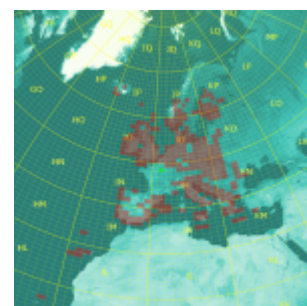

Tableaux DX

Cet article est consacré aux meilleures performances réalisées sur les différentes bandes sur lesquelles je suis ou ai été actif. Elles sont agencées sous forme de tableaux et de cartes.

Dernière mise à jour : **17 janvier 2022**

70 MHz (Bande 4m), entre le 01/12/2009 et le 01/11/2016

70 MHz		
# Carrés	# Champs	# DXCC
276	15	49

70 MHz DX par mode de propagation				
Mode	ODX (km)	Indicatif	Date	Locator
Tropo	1428	OY9JD	10/10/2010	IP620A
Aurore	1009	GM4JYB	15/03/2012	I088HP
E sporadique	4471	D44TD	09/07/2010	HK86N0
Météor-Scatter	2014	OH5LID	13/08/2011	KP51AT

Cliquez sur la carte pour l'agrandir (les carrés en vert sont des carrés contactés en cross-bande 70/144 MHz).

144 MHz (Bande 2m), depuis le 01/05/1988

144 MHz			
	# Carrés	# Champs	# DXCC
EME exclu	599	18	72
EME inclus	997	94	160