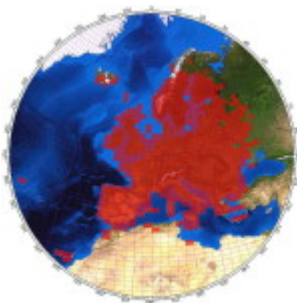

Aurore E	1979	SM2CEW	22/06/2015	KP15CR
FAI	1390	YU1EV	21/06/2015	KN04CN
Iono-Scatter	1693	OH4LA	22/07/2016	KP20LG
EME	18828	ZL4PLM	25/02/2012	RE66DL

144 MHz Diplômes			144 MHz EME		
WAC	WAS	DDFM	# Initials	CW	Numér.
6/6	50/50	95/96	Sans élév.	13	303
			Total	13	667

Exactement 25 ans après l'obtention de ma licence de radio-amateur (le 30/11/1987), j'ai reçu le 1/12/2012 mon certificat (n° 97) relatif au DXCC 2m. Il est le résultat de nombreux efforts...et de l'évolution technologique (EME numérique). Cet objectif a été atteint avec pas plus de 300W et maximum 15,5 dBd de gain d'antenne. Parmi les 100 DXCC's, 99 ont été contactés avec une antenne sans élévation.

Cliquez sur les cartes pour agrandir. A gauche uniquement les carrés contactés par