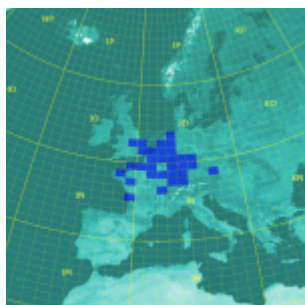

Cliquez sur les cartes pour agrandir. A gauche uniquement les carrés contactés par modes de propagation terrestres, pas d'EME. A droite mon diplôme [Worked All States](#) (WAS) obtenu le 27/10/2017.

1296 MHz (Bande 23cm), entre le 07/03/1998 et 2002

1296 MHz		
# Carrés	# Champs	# DXCC
38	4	6

1296 MHz DX par mode de propagation				
Mode	ODX (km)	Indicatif	Date	Locator
Tropo	642	DL1SUZ	02/05/1999	J053UN

Cliquez sur la carte pour agrandir.

10368 MHz (Bande 3cm), entre le 01/05/1999 et 2002 et à nouveau à partir du 01/08/2021

10368 MHz		
# Carrés	# Champs	# DXCC
31	4	7

10368 MHz DX par mode de propagation

Mode	ODX (km)	Indicatif	Date	Locator
Tropo	783	OE5VRL	20/11/2021	JN78DK
Rain-Scatter	651	F4BKV	14/09/2021	IN95PP

Cliquez sur la carte pour agrandir.