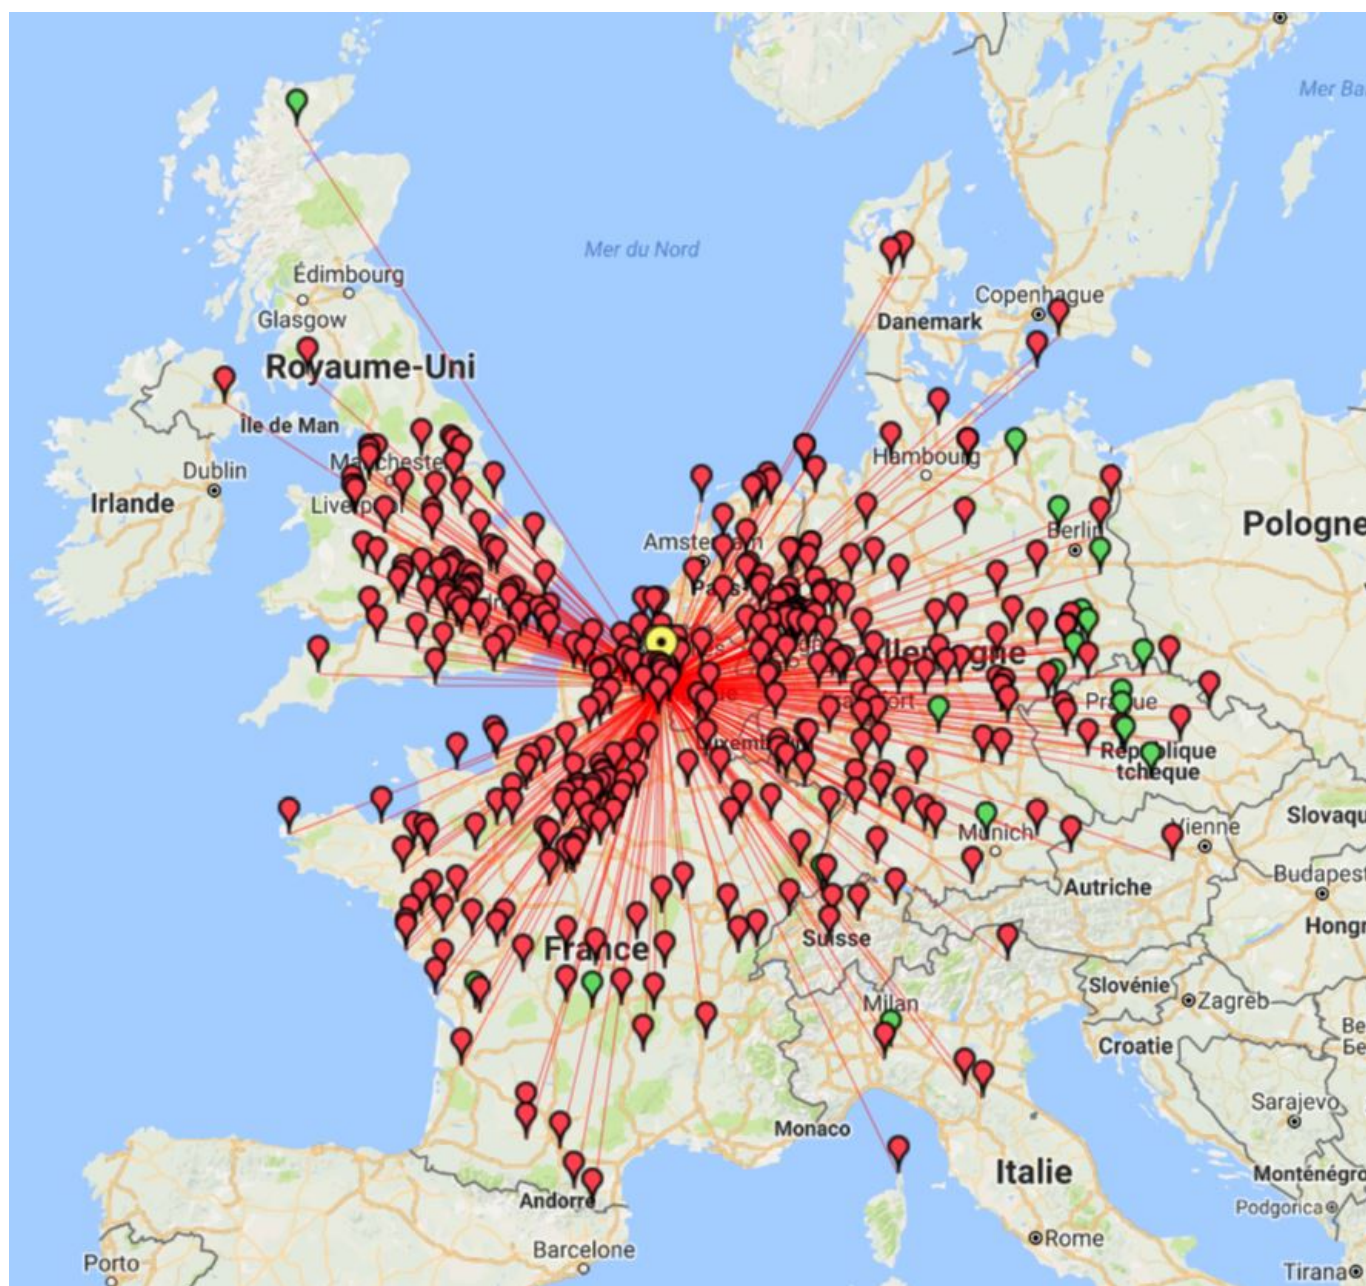

OK1KCR
F6DR0

JN79VS
JN03TJ

846 km
820 km

Sur la carte, les points en rouge = QSO SSB, ceux en vert = QSO CW.

On the map, the points in red = SSB QSO, the ones in green = CW QSO and in white = QSO mixed mode CW/SSB.

Ecoutez TK/F1NSR / Listen to TK/F1NSR :

<http://on4khg.be/wordpress/wp-content/uploads/2016/09/TK-F1NSR-IARU-VHF-04092016.mp3>