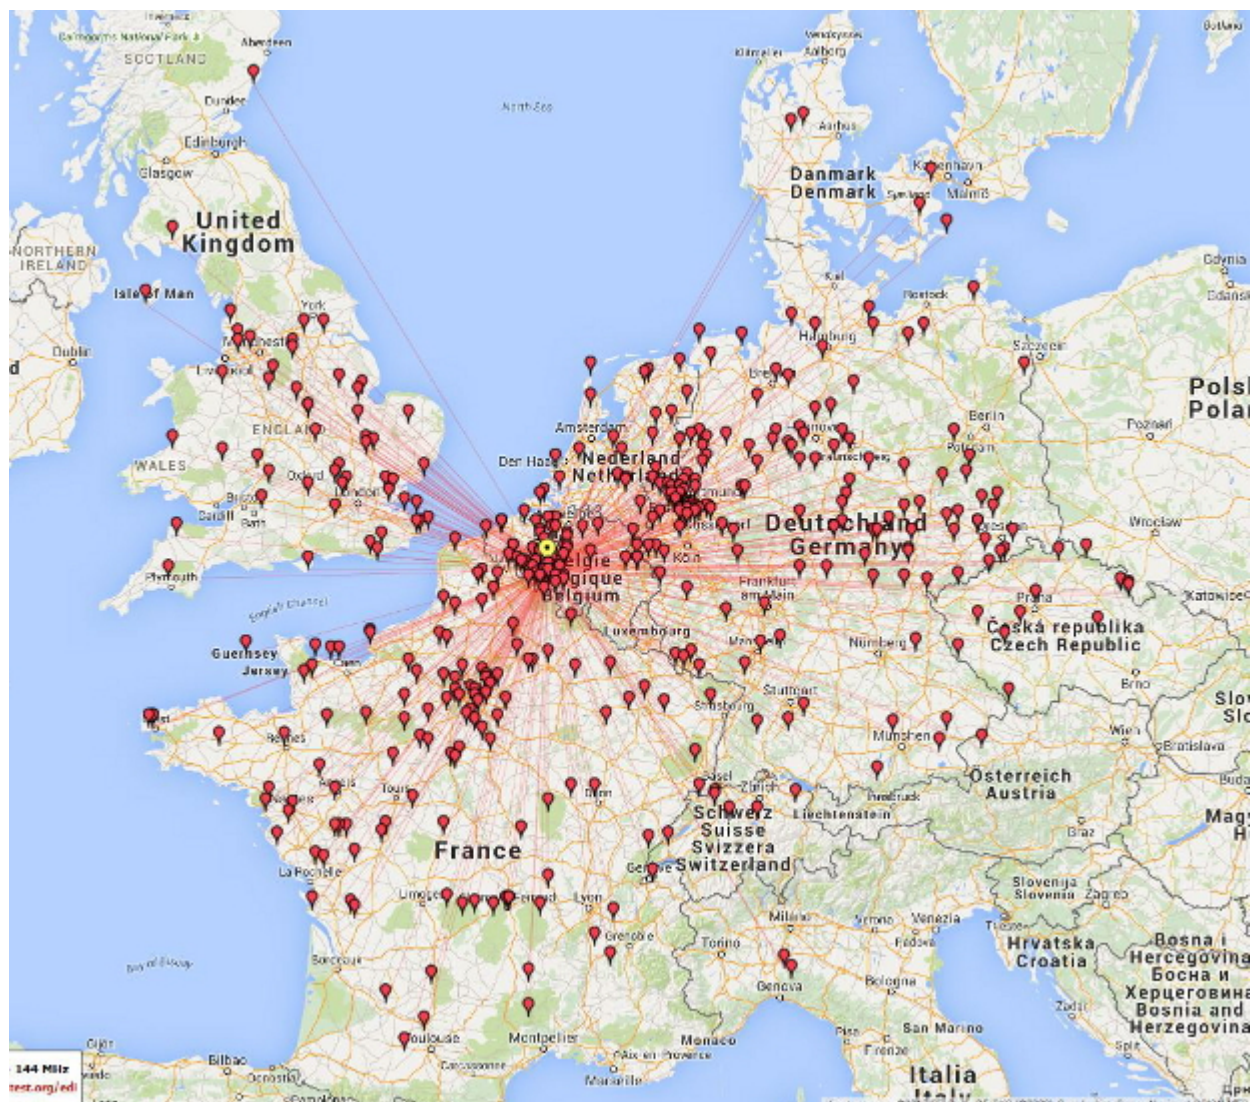

IARU Region 1 VHF Contest 2015

Bref compte rendu du contest VHF IARU Region 1 des 5 et 6 septembre 2015. J'ai été actif en single op. durant toute la durée du contest, nuit comprise. Que celle-ci fût laborieuse (seulement 30 QS0), tant la propagation était mauvaise (30 QS0 et 16000 points de moins qu'en 2014) et l'activité faible entre 2h et 6h du matin...

Merci à tous ceux qui m'ont appelé !

Station habituelle : 12 él. DK7ZB et 550W

Short report of activity in the IARU Region 1 VHF contest of September 5th and 6th, 2015. I have been active single op. the whole duration of the contest, night included. What a hard night it was (only 30 QS0), since the propagation was very poor (30 QS0 and 16000 points less compared to 2014) and the activity low between 2h and 6h in the morning..

Thanks to everyone who called me !

Usual station : 12 el. DK7ZB and 550W

QS0's : 424

Points : 151617

DXCC : 16 (I, G, GM, GW, GD, GU, SP, F, HB9, OE, OK, OZ, DL, ON, PA)

WWL : 86

Average km/QS0 : 357,6

Top 10 DX QS0's :

OL7M

J080FF

885 km

OK1KU0	J080FG	885 km
OK1FIG	J080DH	872 km
OK1KCR	JN79VS	846 km
F4CWN	JN03KN	816 km
SN7L	J070SS	815 km
GM4AFF	I086TS	801 km
OZ9FW	J065C0	781 km
OL4W	J070LR	774 km
F1RHS	JN03PV	772 km

Ecoutez 0L7M / Listen to 0L7M :