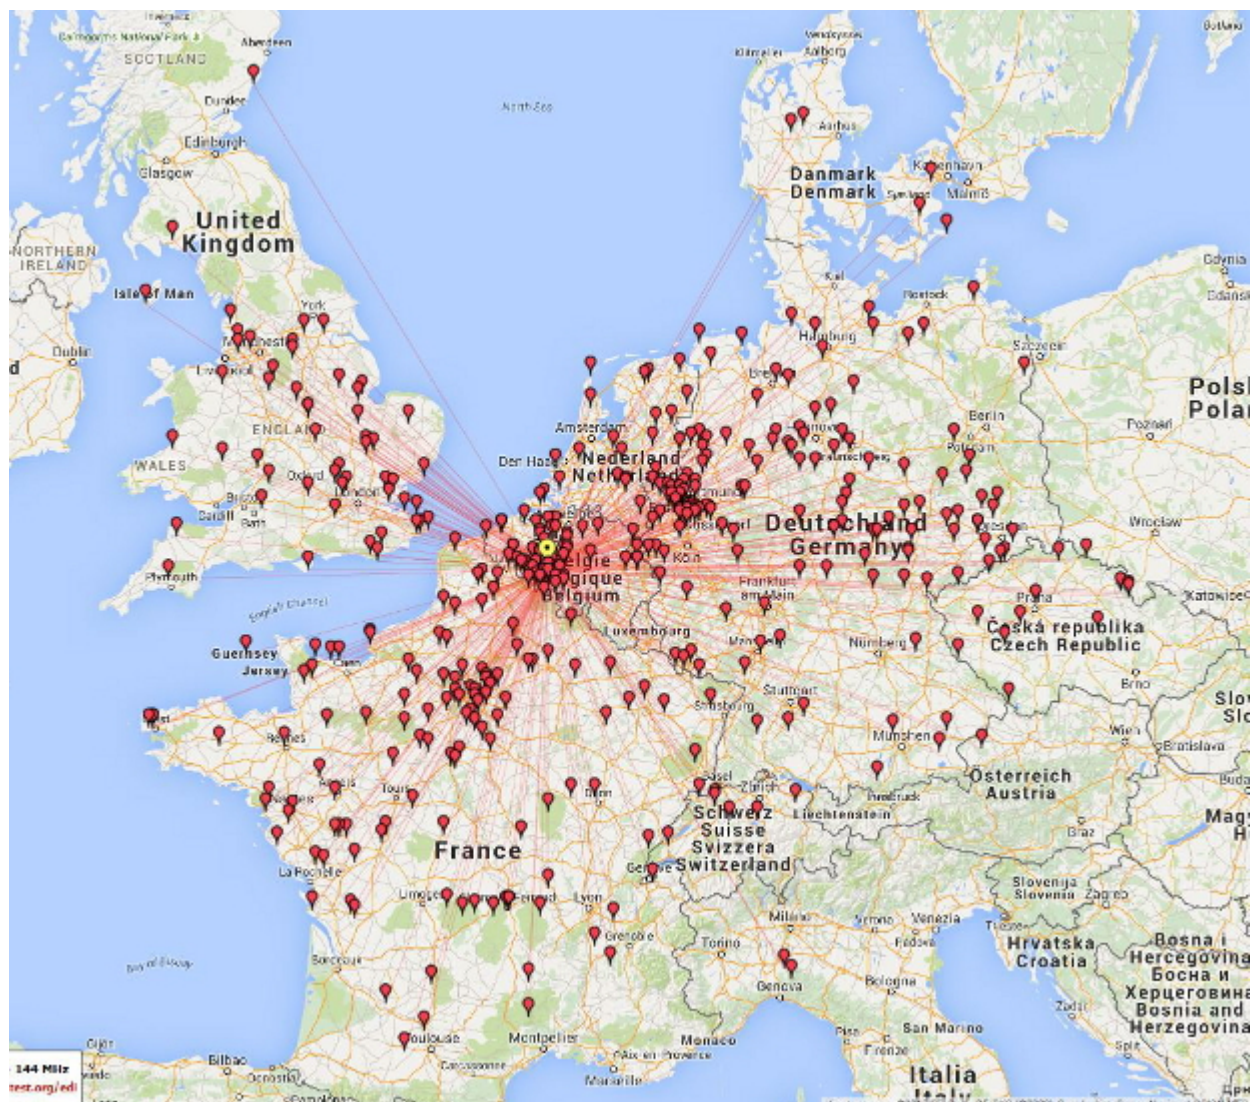

# WWL : 86

Average km/QS0 : 357,6

Top 10 DX QS0's :

OL7M

J080FF

885 km

OK1KU0	J080FG	885 km
OK1FIG	J080DH	872 km
OK1KCR	JN79VS	846 km
F4CWN	JN03KN	816 km
SN7L	J070SS	815 km
GM4AFF	I086TS	801 km
OZ9FW	J065C0	781 km
OL4W	J070LR	774 km
F1RHS	JN03PV	772 km

Ecoutez 0L7M / Listen to 0L7M :

<http://on4khg.be/wordpress/wp-content/uploads/2015/09/0L7M-IARU-VHF-05092015.mp3>

Et I02V / and I02V :

<http://on4khg.be/wordpress/wp-content/uploads/2015/09/I02V-IAR-U-VHF-05092015.mp3>