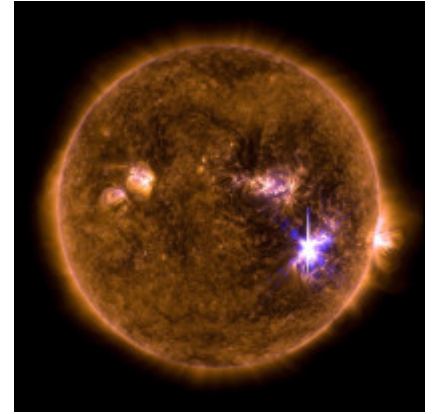

# 144 MHz – Aurora borealis – 8 Sept. 2017

Le 6 septembre à 12:02 UTC, le soleil a produit une éruption solaire massive, d'une ampleur telle que les communications radio ont été totalement bloquées dans le spectre 3-30 MHz. La dernière éruption solaire d'une amplitude similaire a eu lieu en 2006, soit il y a 11 ans ! Les particules émises par l'éruption peuvent engendrer des aurores boréales lorsqu'elles entrent en contact avec la magnétosphère terrestre, ce qui fût le cas le 8 septembre à 12:30 UTC. Au-dessus de 30 MHz, les aurores peuvent réfracter les signaux radio (tout en les distordant). Cette publication est le résumé des contacts que j'ai pu établir sur 144 MHz durant cet événement.

The sun has erupted in a massive solar flare (X9.3) on 6 September at 12:02 UTC, so big that it knocked out radio communications within the 3-30 MHz spectrum. The last solar flare of a similar magnitude dates back from 2006, so 11 years ago ! The particles emitted from the flare can cause aurora activity as they interact with earth's magnetosphere, which was the case on 8 September as from 12:30 UTC. Above 30 MHz, auroras are able to refract radio signals (while distorting them tough). This post is a summary of the contacts I could make on 144 MHz during the event.