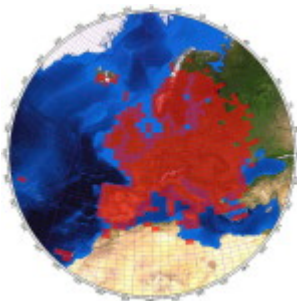

E sporadique	3038	EA8/DL6FAW	16/07/2006	IL18AT
Météor-Scatter	2247	OH8K	19/11/2002	KP55AS
Météor-Scatter + Tropo maritime	3018	EA8TX	14/05/2015	IL18QI
Aurore E	1979	SM2CEW	22/06/2015	KP15CR
FAI	1390	YU1EV	21/06/2015	KN04CN
Iono-Scatter	1693	OH4LA	22/07/2016	KP20LG
EME	18828	ZL4PLM	25/02/2012	RE66DL

144 MHz Diplômes			144 MHz EME		
WAC	WAS	DDFM	# Initials	CW	Numér.
6/6	50/50	95/96	Sans élév.	13	303
			Total	13	667

Exactement 25 ans après l'obtention de ma licence de radio-amateur (le 30/11/1987), j'ai reçu le 1/12/2012 mon certificat (n° 97) relatif au DXCC 2m. Il est le résultat de nombreux efforts...et de l'évolution technologique (EME numérique). Cet objectif a été atteint avec pas plus de 300W et maximum 15,5 dBd de gain d'antenne. Parmi les 100 DXCC's, 99 ont été contactés avec une antenne sans élévation.