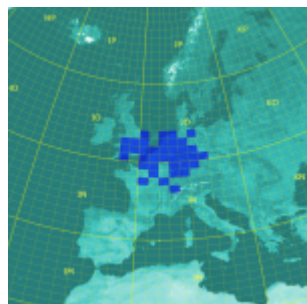

Cliquez sur les cartes pour agrandir. A gauche uniquement les carrés contactés par modes de propagation terrestres, pas d'EME. A droite mon diplôme [Worked All States \(WAS\)](#) obtenu le 27/10/2017.

---

**1296 MHz (Bande 23cm), entre le 07/03/1998 et 2002**

1296 MHz		
# Carrés	# Champs	# DXCC
38	4	6

1296 MHz DX par mode de propagation				
Mode	ODX (km)	Indicatif	Date	Locator
Tropo	642	DL1SUZ	02/05/1999	J053UN

Cliquez sur la carte pour agrandir.

---

**10368 MHz (Bande 3cm), entre le 01/05/1999 et 2002 et à nouveau à partir du 01/08/2021**

10368 MHz		
# Carrés	# Champs	# DXCC
31	4	7

10368 MHz DX par mode de propagation
--------------------------------------