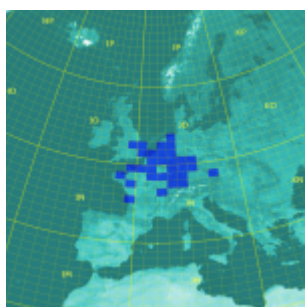

Cliquez sur la carte pour agrandir.

---

**10368 MHz (Bande 3cm), entre le 01/05/1999 et 2002 et à nouveau à partir du 01/08/2021**

10368 MHz		
# Carrés	# Champs	# DXCC
31	4	7

10368 MHz DX par mode de propagation
--------------------------------------

Mode	ODX (km)	Indicatif	Date	Locator
Tropo	783	OE5VRL	20/11/2021	JN78DK
Rain-Scatter	651	F4BKV	14/09/2021	IN95PP

Cliquez sur la carte pour agrandir.