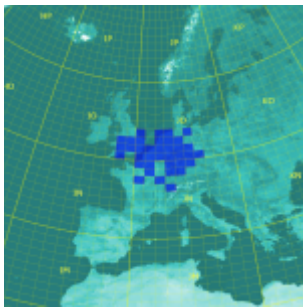

1296 MHz (Bande 23cm), entre le 07/03/1998 et 2002

1296 MHz		
# Carrés	# Champs	# DXCC
38	4	6

1296 MHz DX par mode de propagation				
Mode	ODX (km)	Indicatif	Date	Locator
Tropo	642	DL1SUZ	02/05/1999	J053UN