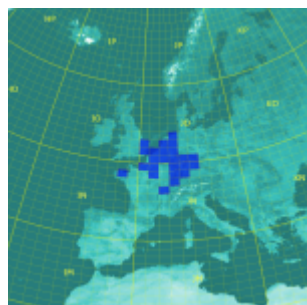

Cliquez sur les cartes pour agrandir. A gauche uniquement les carrés contactés par modes de propagation terrestres, pas d'EME. A droite mon diplôme [Worked All States \(WAS\)](#) obtenu le 27/10/2017.

1296 MHz (Bande 23cm), entre le 07/03/1998 et 2002

1296 MHz		
# Carrés	# Champs	# DXCC
38	4	6

1296 MHz DX par mode de propagation				
Mode	ODX (km)	Indicatif	Date	Locator
Tropo	642	DL1SUZ	02/05/1999	J053UN

Cliquez sur la carte pour agrandir.

10368 MHz (Bande 3cm), entre le 01/05/1999 et 2002

10368 MHz		
# Carrés	# Champs	# DXCC
24	3	6

10368 MHz DX par mode de propagation				
Mode	ODX (km)	Indicatif	Date	Locator
Tropo	565	F1GHB/P	25/05/2001	IN88IN
Rain-Scatter	496	DL0UL/p	01/07/2000	JN48U0