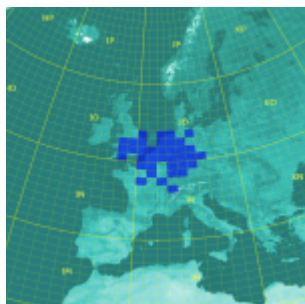

Cliquez sur les cartes pour agrandir. A gauche uniquement les carrés contactés par modes de propagation terrestres, pas d'EME. A droite mon diplôme [Worked All States \(WAS\)](#) obtenu le 27/10/2017.

---

**1296 MHz (Bande 23cm), entre le 07/03/1998 et 2002**

1296 MHz		
# Carrés	# Champs	# DXCC
38	4	6

1296 MHz DX par mode de propagation				
Mode	ODX (km)	Indicatif	Date	Locator
Tropo	642	DL1SUZ	02/05/1999	J053UN