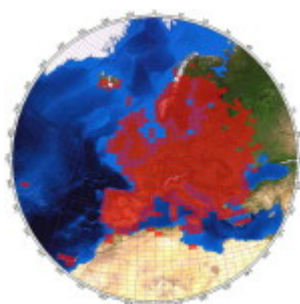

Exactement 25 ans après l'obtention de ma licence de radio-amateur (le 30/11/1987), j'ai reçu le 1/12/2012 mon certificat (n° 97) relatif au DXCC 2m. Il est le résultat de nombreux efforts...et de l'évolution technologique (EME numérique). Cet objectif a été atteint avec pas plus de 300W et maximum 15,5 dBd de gain d'antenne. Parmi les 100 DXCC's, 99 ont été contactés avec une antenne sans élévation.

Cliquez sur les cartes pour agrandir. A gauche uniquement les carrés contactés par modes de propagation terrestres, pas d'EME. A droite les états US via EME (à date, uniquement RI manque).