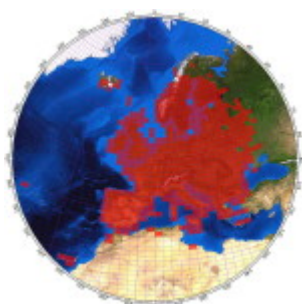

Exactement 25 ans après l'obtention de ma licence de radio-amateur (le 30/11/1987), j'ai reçu le 1/12/2012 mon certificat (n° 97) relatif au DXCC 2m. Il est le résultat de nombreux efforts...et de l'évolution technologique (EME numérique). Cet objectif a été atteint avec pas plus de 300W et maximum 15,5 dBd de gain d'antenne. Parmi les 100 DXCC's, 99 ont été contactés avec une antenne sans élévation.

Cliquez sur les cartes pour agrandir. A gauche uniquement les carrés contactés par modes de propagation terrestres, pas d'EME. A droite mon diplôme [Worked All States (WAS)](#) obtenu le 27/10/2017.