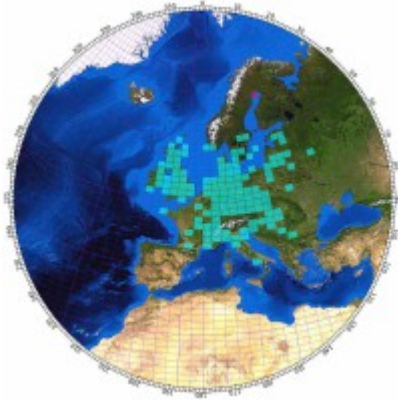

1296 MHz (Bande 23cm), entre le 07/03/1998 et 2002

1296 MHz		
# Carrés	# Champs	# DXCC
38	4	6

1296 MHz DX par mode de propagation				
Mode	ODX (km)	Indicatif	Date	Locator
Tropo	642	DL1SUZ	02/05/1999	J053UN

Cliquez sur la carte pour agrandir.