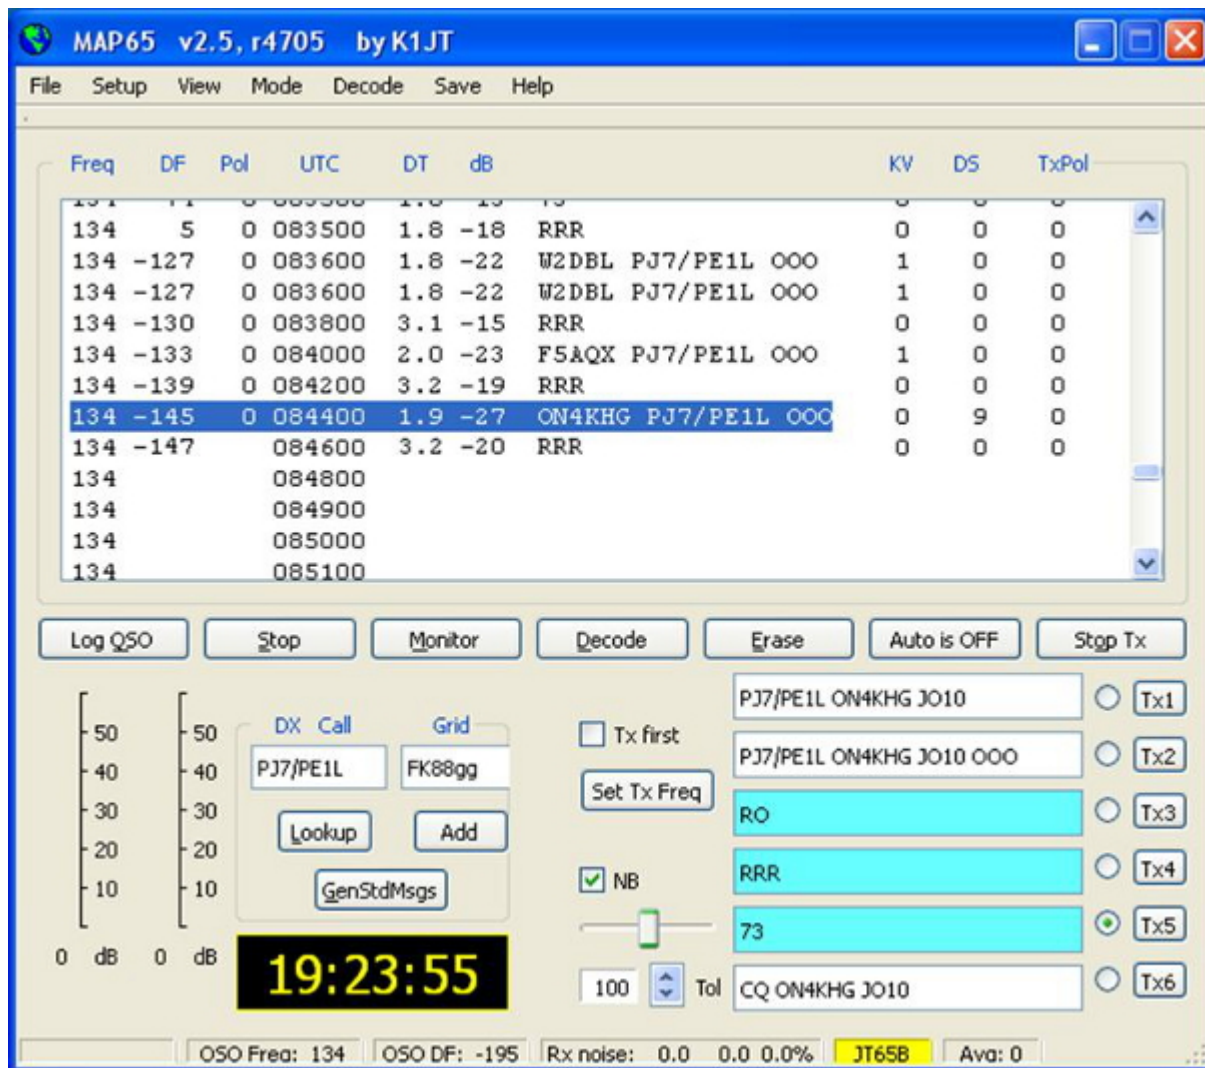

EME 144 MHz : T02EME, DXCC #123 – PJ7/PE1L, DXCC #124

En octobre 2015, Marshall K5QE, Johan PA3FPQ, Jurgen PE1LWT et Rene PE1L ont activé l'île de Saint-Martin, une île des Caraïbes dont la moitié nord est une dépendance française (DXCC FS), tandis que la moitié sud est un territoire Néerlandais, Sint-Maarten (DXCC PJ7). Depuis Saint-Martin, l'indicatif utilisé était **T02EME** et **PJ7/PE1L** depuis Sint-Maarten. Les deux entités ont été contactées relativement facilement, dont PJ7 avec ma seule antenne 12 él. DK7ZB sans élévation, juste à la toute fin de mon 2ème lobe de gain de sol.

Log QSO Stop Monitor Decode Erase Auto is OFF Stop Tx

DX Call TO2EME
Grid FK88hk
Lookup Add
GenStdMsgs

01:41:05

Tx first
Set Tx Freq

NB

50 Tol

TO2EME ON4KHG JO10 Tx1
TO2EME ON4KHG JO10 OOO Tx2
RO Tx3
RRR Tx4
73 Tx5
CQ ON4KHG JO10 Tx6