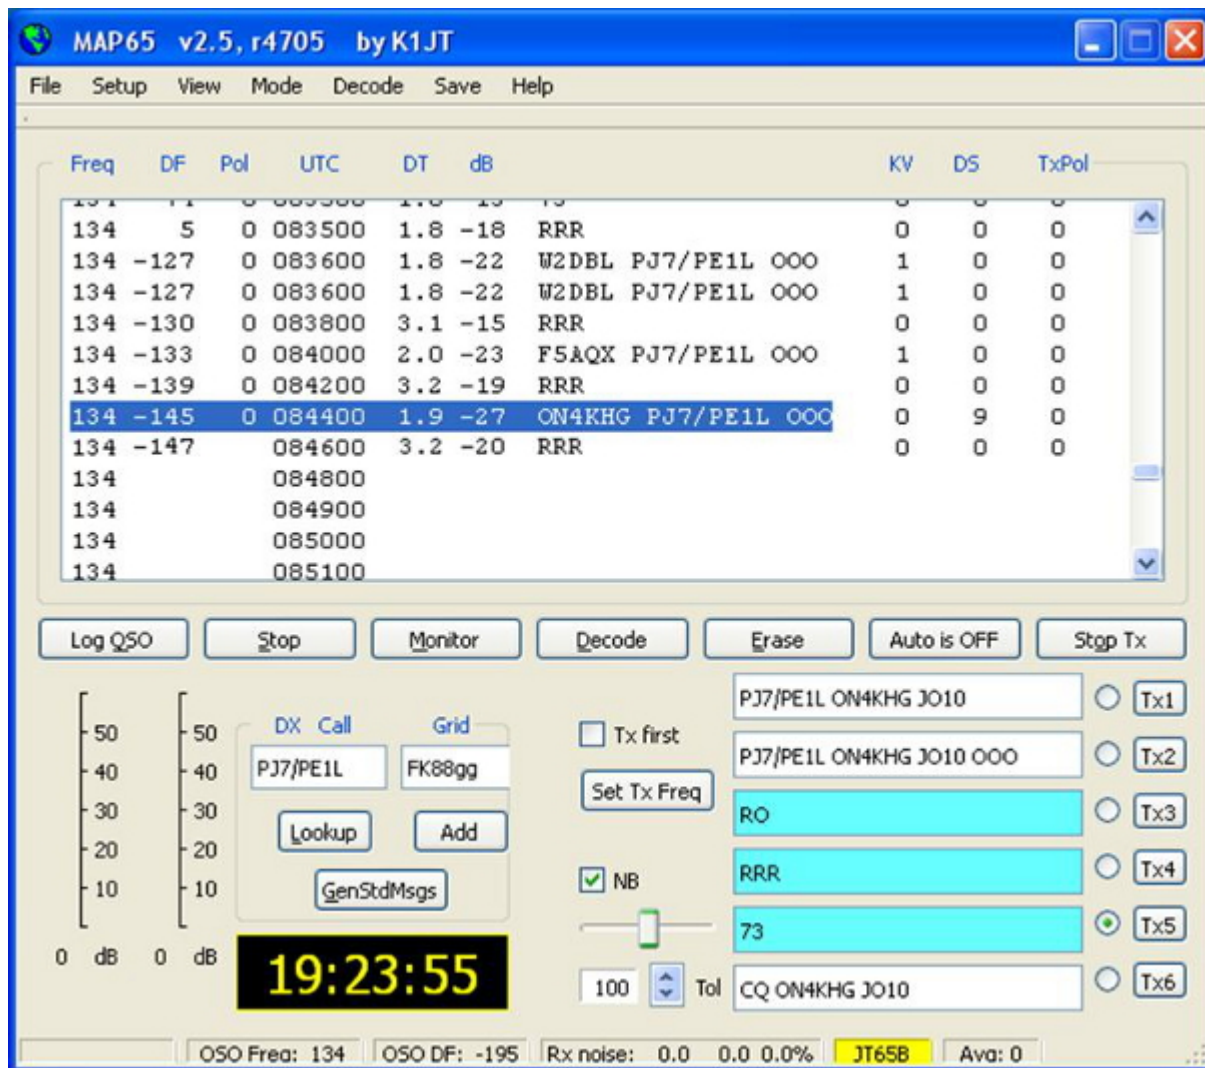

EME 144 MHz : T02EME, DXCC #123 – PJ7/PE1L, DXCC #124

En octobre 2015, Marshall K5QE, Johan PA3FPQ, Jurgen PE1LWT et Rene PE1L ont activé l'île de Saint-Martin, une île des Caraïbes dont la moitié nord est une dépendance française (DXCC FS), tandis que la moitié sud est un territoire Néerlandais, Sint-Maarten (DXCC PJ7). Depuis Saint-Martin, l'indicatif utilisé était **T02EME** et **PJ7/PE1L** depuis Sint-Maarten. Les deux entités ont été contactées relativement facilement, dont PJ7 avec ma seule antenne 12 él. DK7ZB sans élévation, juste à la toute fin de mon 2ème lobe de gain de sol.

Log QSO Stop Monitor Decode Erase Auto is OFF Stop Tx

DX Call Grid
 TO2EME FK88hk
 Lookup Add
 GenStdMsgs

01:41:05

Tx first
 Set Tx Freq

NB
 50 Tol

TO2EME ON4KHG JO10 Tx1
 TO2EME ON4KHG JO10 OOO Tx2
 RO Tx3
 RRR Tx4
 73 Tx5
 CQ ON4KHG JO10 Tx6