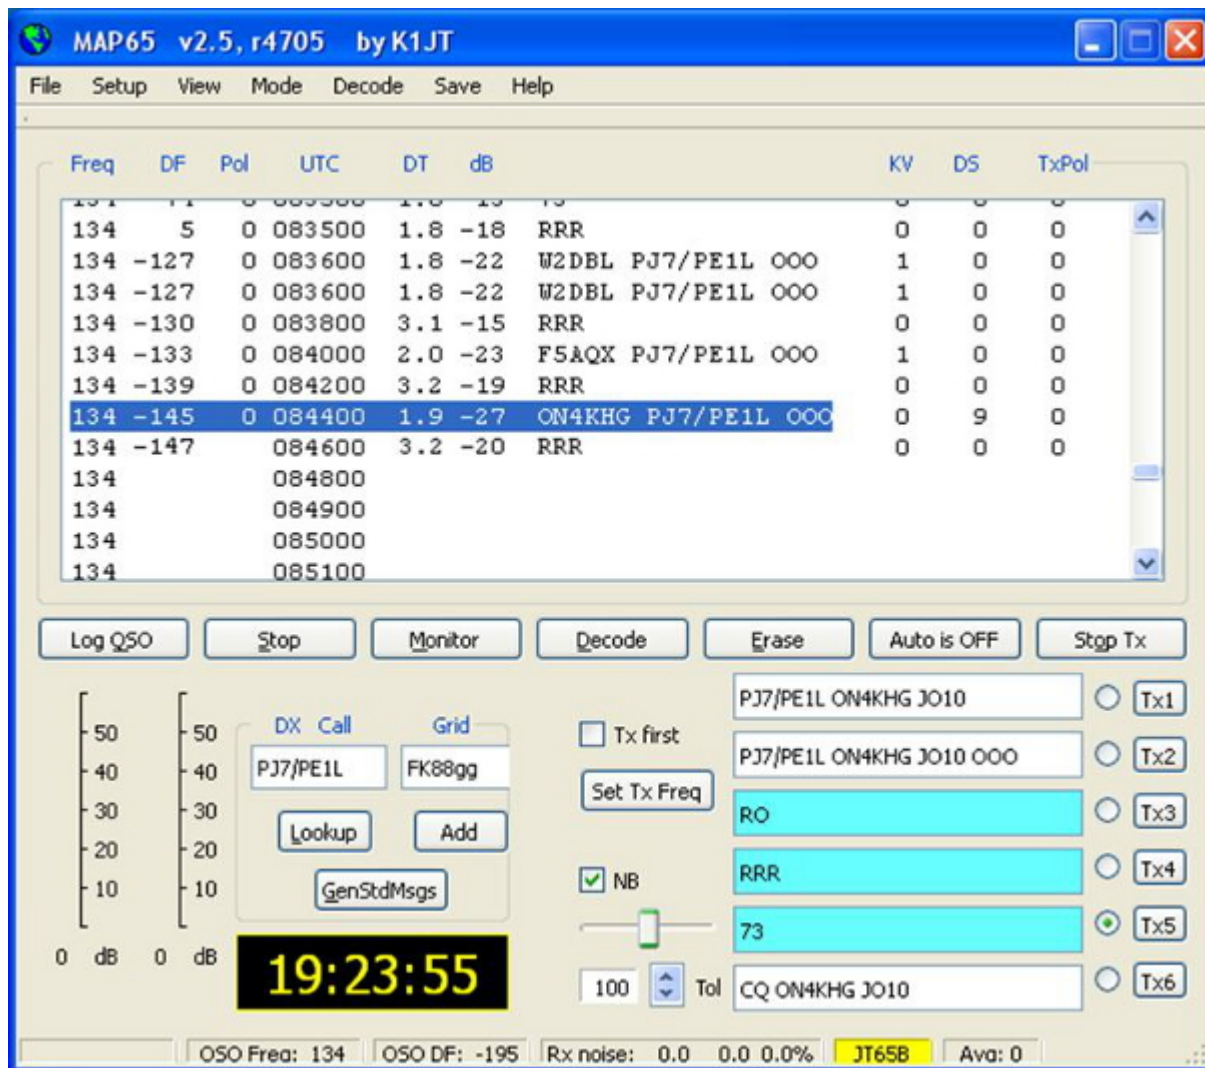

EME 144 MHz : T02EME, DXCC #123 – PJ7/PE1L, DXCC #124

En octobre 2015, Marshall K5QE, Johan PA3FPQ, Jurgen PE1LWT et Rene PE1L ont activé l'île de Saint-Martin, une île des Caraïbes dont la moitié nord est une dépendance française (DXCC FS), tandis que la moitié sud est un territoire Néerlandais, Sint-Maarten (DXCC PJ7). Depuis Saint-Martin, l'indicatif utilisé était **T02EME** et **PJ7/PE1L** depuis Sint-Maarten. Les deux entités ont été contactées relativement facilement, dont PJ7 avec ma seule antenne 12 él. DK7ZB sans élévation, juste à la toute fin de mon 2ème lobe de gain de sol.

Log QSO Stop Monitor Decode Erase Auto is OFF Stop Tx

DX Call TO2EME
Grid FK88hk
Lookup Add
GenStdMsgs

01:41:05

Tx first
Set Tx Freq

NB

50 Tol

- TO2EME ON4KHG JO10 Tx1
- TO2EME ON4KHG JO10 OOO Tx2
- RO Tx3
- RRR Tx4
- 73 Tx5
- CQ ON4KHG JO10 Tx6