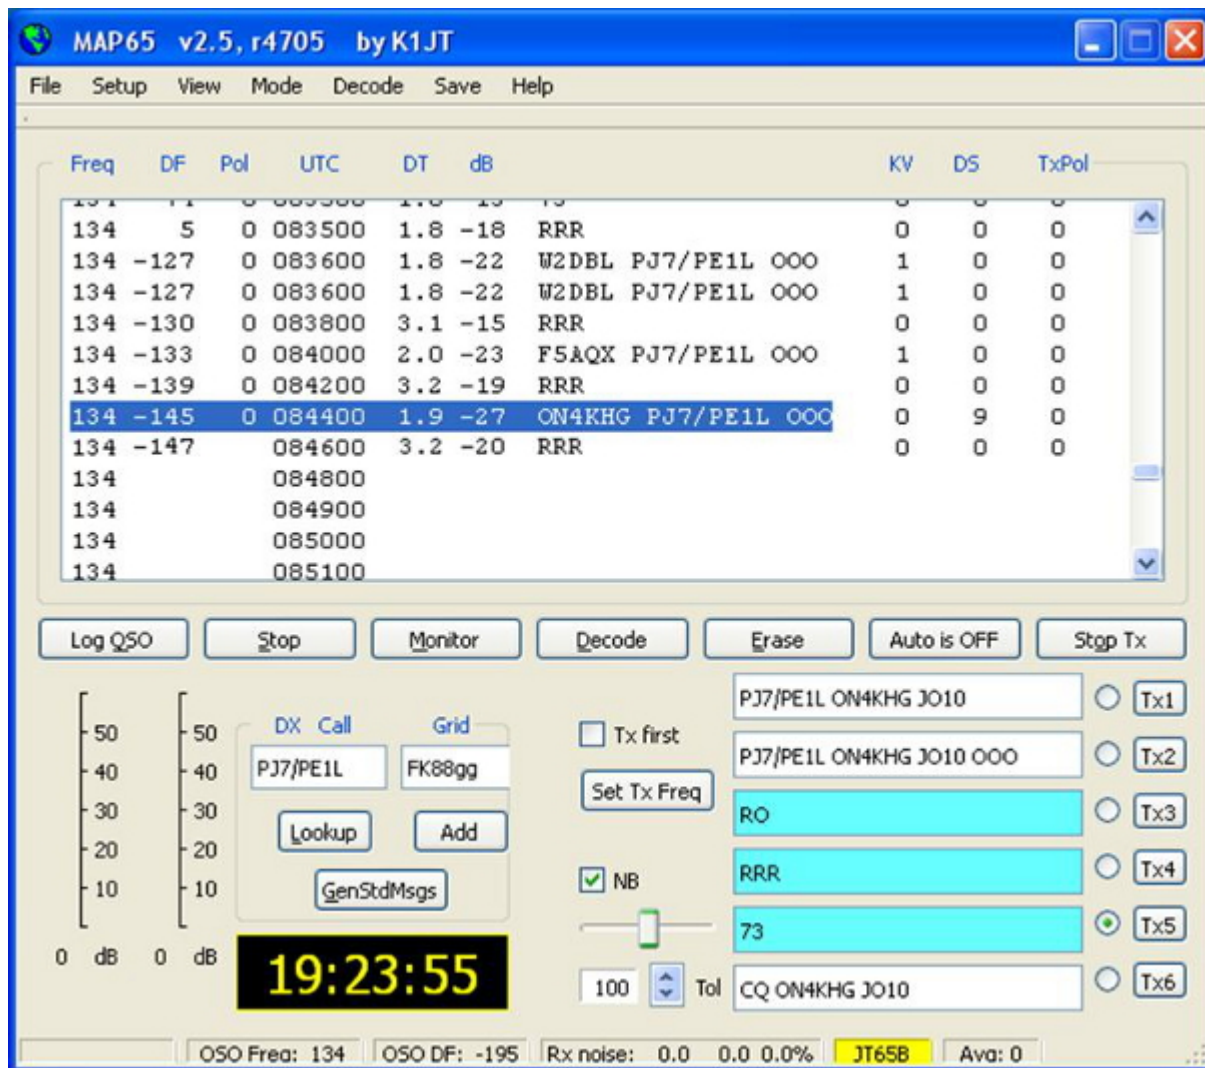

EME 144 MHz : T02EME, DXCC #123 – PJ7/PE1L, DXCC #124

En octobre 2015, Marshall K5QE, Johan PA3FPQ, Jurgen PE1LWT et Rene PE1L ont activé l'île de Saint-Martin, une île des Caraïbes dont la moitié nord est une dépendance française (DXCC FS), tandis que la moitié sud est un territoire Néerlandais, Sint-Maarten (DXCC PJ7). Depuis Saint-Martin, l'indicatif utilisé était **T02EME** et **PJ7/PE1L** depuis Sint-Maarten. Les deux entités ont été contactées relativement facilement, dont PJ7 avec ma seule antenne 12 él. DK7ZB sans élévation, juste à la toute fin de mon 2ème lobe de gain de sol.

Log QSO Stop Monitor Decode Erase Auto is OFF Stop Tx

DX Call Grid

TO2EME FK88hk

Lookup Add

GenStdMsgs

01:41:05

Tx first
Set Tx Freq

NB