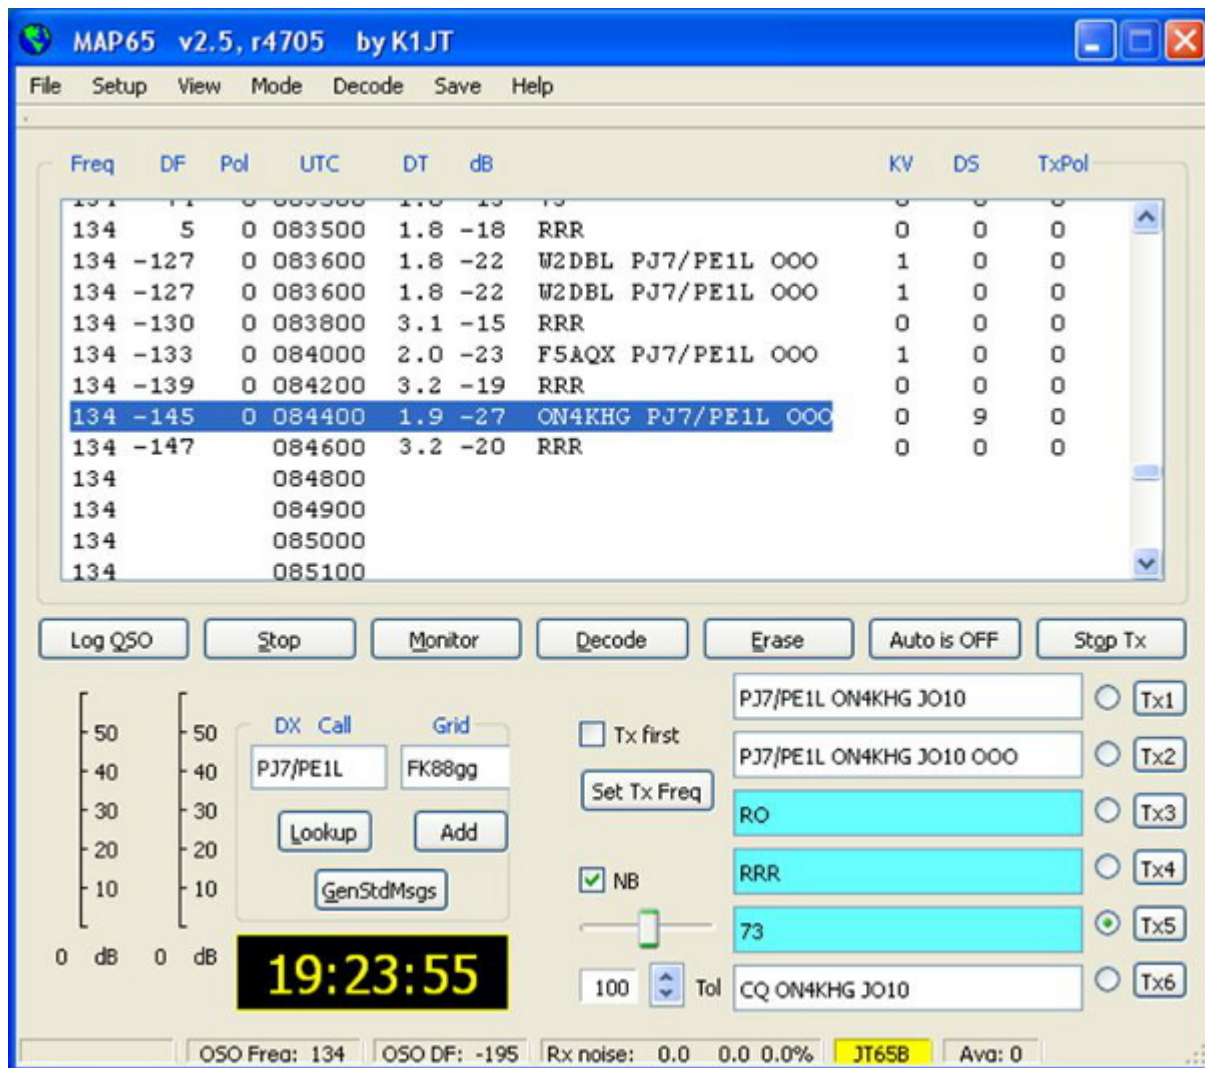

# EME 144 MHz : T02EME, DXCC #123 – PJ7/PE1L, DXCC #124

En octobre 2015, Marshall K5QE, Johan PA3FPQ, Jurgen PE1LWT et Rene PE1L ont activé l'île de Saint-Martin, une île des Caraïbes dont la moitié nord est une dépendance française (DXCC FS), tandis que la moitié sud est un territoire Néerlandais, Sint-Maarten (DXCC PJ7). Depuis Saint-Martin, l'indicatif utilisé était **T02EME** et **PJ7/PE1L** depuis Sint-Maarten. Les deux entités ont été contactées relativement facilement, dont PJ7 avec ma seule antenne 12 él. DK7ZB sans élévation, juste à la toute fin de mon 2ème lobe de gain de sol.

Log QSO Stop Monitor Decode Erase Auto is OFF Stop Tx

DX Call TO2EME  
Grid FK88hk  
Lookup Add  
GenStdMsgs

**01:41:05**

Tx first  
Set Tx Freq

NB

50 Tol

- TO2EME ON4KHG JO10  Tx1
- TO2EME ON4KHG JO10 OOO  Tx2
- RO  Tx3
- RRR  Tx4
- 73  Tx5
- CQ ON4KHG JO10  Tx6